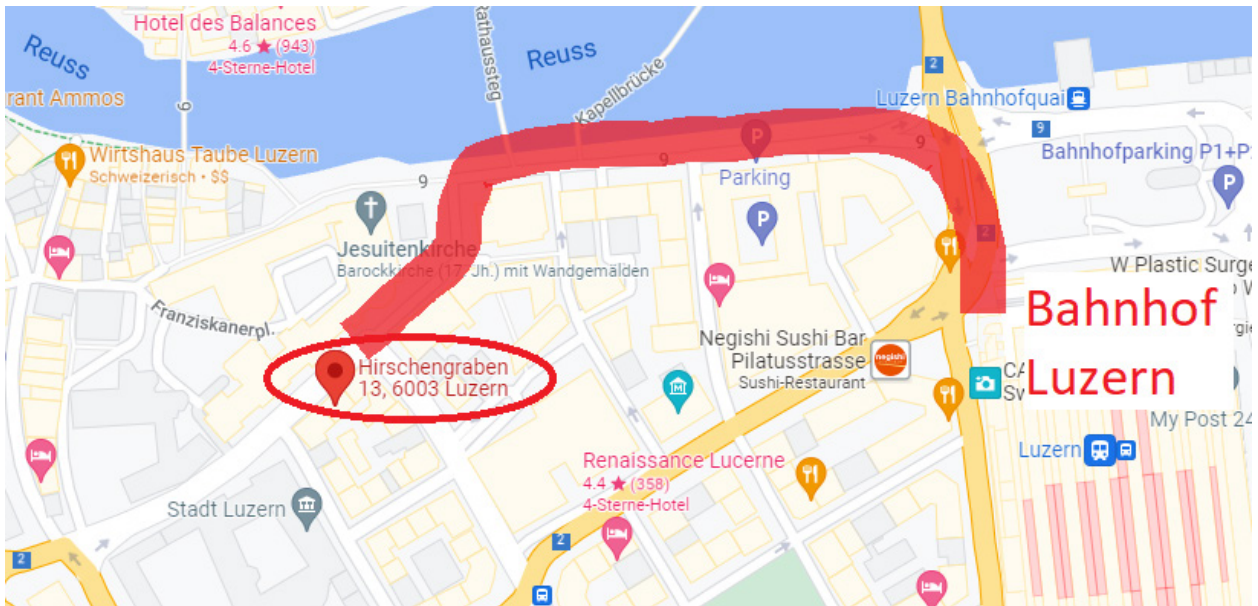

Wegbeschreibung MANN-COACHING-LUZERN in Praxisgemeinschaft: Raum Cura

Adresse: Hirschengraben 13, 6005 Luzern

Eingang-Passarelle:

Klingel bei: Praxisgemeinschaft
3.OG, Türe entriegelt
sich

Praxisgemeinschaft 3. OG: Raum Cura